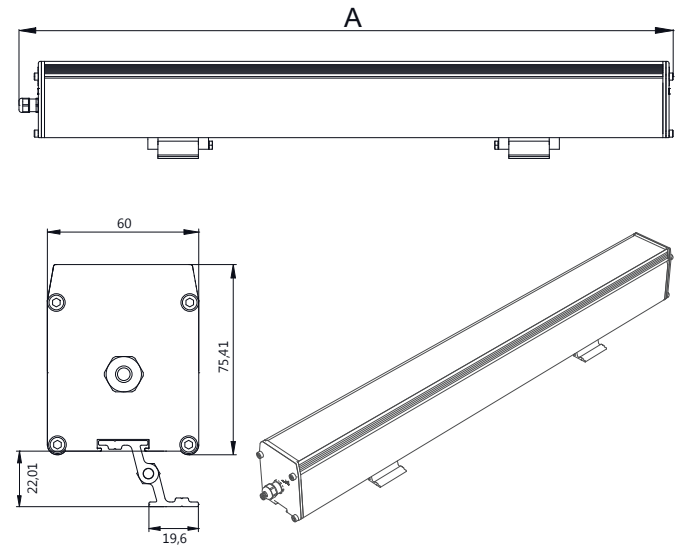

- 34 cm uzunluk
- 12 Power LED (Cree)
- Dar/Orta/Geniş/Çok Geniş açılı lens seçenekleri (Ledil)
- 24W armatür gücü - 1300 lümen
- Soğuk Beyaz, Gün Işığı, Sıcak Beyaz, Kırmızı, Yeşil, Mavi, Amber, Mint, Cyan, Lime, Derin Kırmızı ve Royal Mavi sabit renk LED seçenekleri
- DMX512 kontrolü ile RGB / RGBW / RGBA seçeneği
- Dahili DMX dekoder ve güç birimi ile kolay montaj imkanı
- Dış ortama dayanıklılığı için eloksallı alüminyum gövde
- Temperli armatür camı
- Paslanmaz montaj ekipmanları
- IP67 koruma sınıfına uygunluk

Lime
566nm

Derin Kırmızı
660nm

**Teknik Çizimler**

*A : 34 cm

Bağlantı Diyagramı