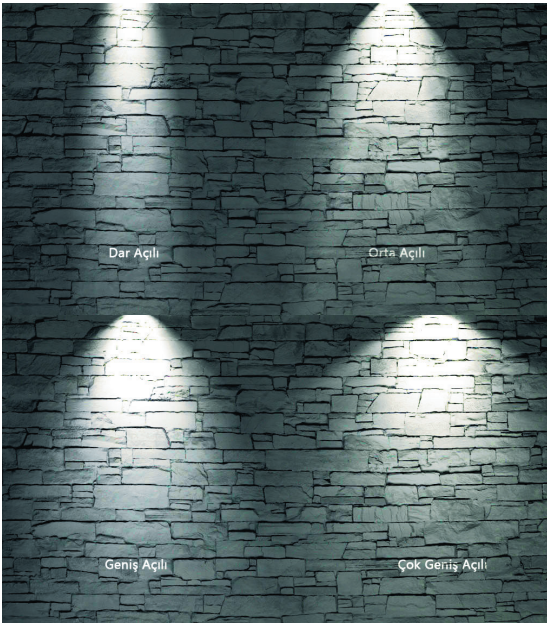

Eloksallı alüminyum ekstrüzyon gövdeye sahip olan WW XL-34, elverişsiz dış ortam koşullarında uzun süre çalışmak üzere tasarlanmıştır ve IP67 toz ve su koruma sınıfına sahiptir. Armatür camı olarak da yüksek mukavemete sahip olan temperli cam kullanılmaktadır.

- 34 cm uzunluk
- 12 Power LED (Cree)
- Dar/Orta/Geniş/Çok Geniş açılı lens seçenekleri (Ledil)
- 24W armatür gücü - 1300 lümen
- Soğuk Beyaz, Gün Işığı, Sıcak Beyaz, Kırmızı, Yeşil, Mavi, Amber, Mint, Cyan, Lime, Derin Kırmızı ve Royal Mavi sabit renk LED seçenekleri
- DMX512 kontrolü ile RGB / RGBW / RGBA seçeneği
- Dahili DMX dekoder ve güç birimi ile kolay montaj imkanı
- Dış ortama dayanıklılığı için eloksallı alüminyum gövde
- Temperli armatür camı
- Paslanmaz montaj ekipmanları
- IP67 koruma sınıfına uygunluk

Soğuk Beyaz
6500K

Gün Işığı
4000K

Sıcak Beyaz
2700K

Kırmızı
620nm

Yeşil
530nm

Mavi
470nm

Amber
590nm

Cyan
500nm

Lime
566nm

Derin Kırmızı
660nm